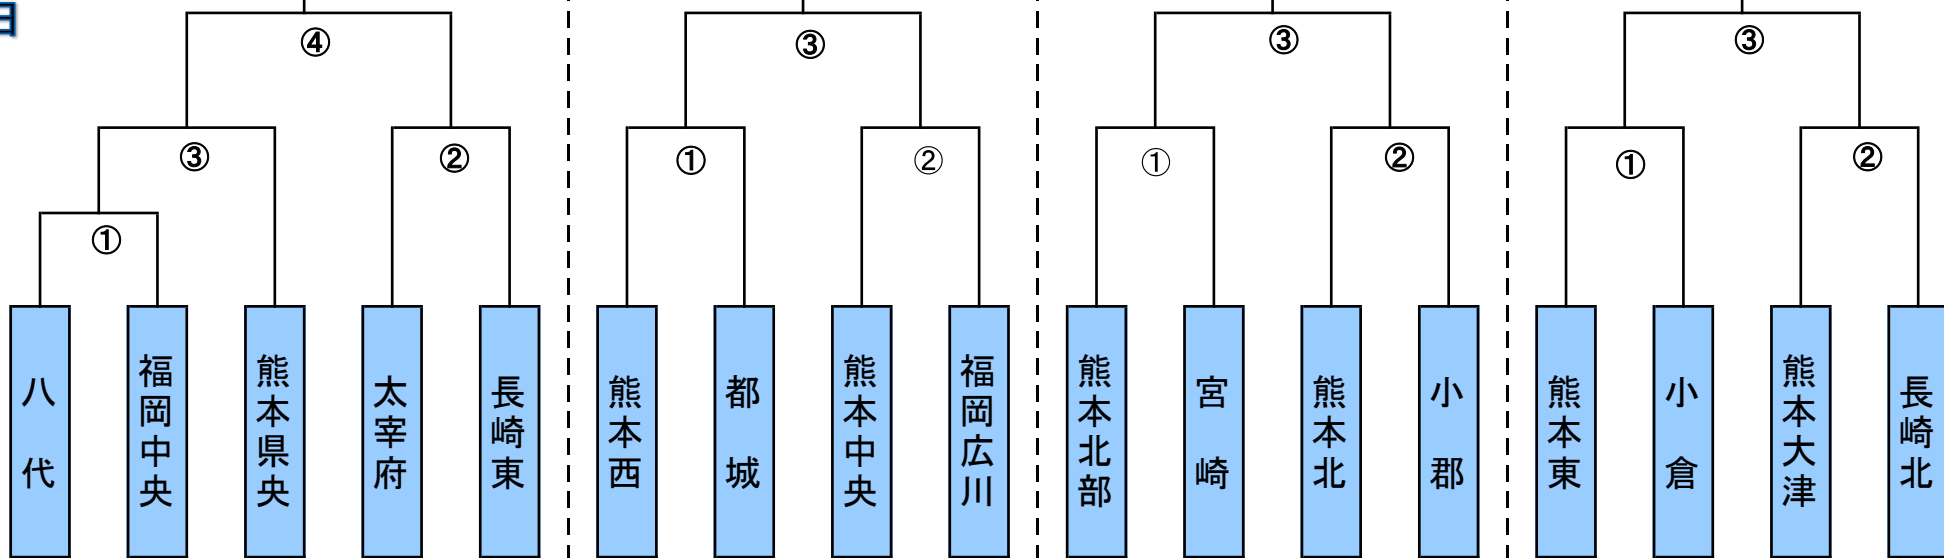

1日目
県営八代球場
①9:00~
②11:20~
③13:40~
④16:00~

2日目
県営八代球場
①9:30~
②12:00~
③14:30~

優勝

7日

決勝戦

県営八代球場

準決勝

準決勝

6日

担当チーム

県営八代球場
(八代シニア)

八代シニアG
(熊本西シニア)

八代工業高校G
(熊本北シニア)

熊本高専八代G
(熊本大津シニア)