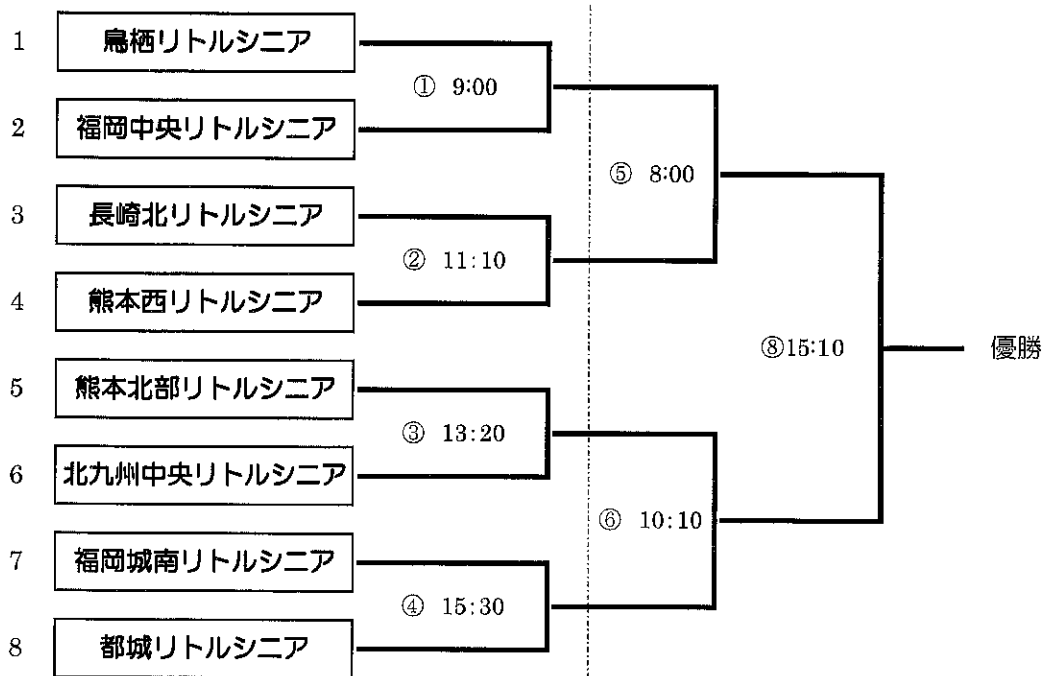

九州産業大学スポーツフェスタ2017 第10回九州産業大学学長杯中学生硬式野球大会 日程及び組み合わせ

【平成29年7月15日（土） 開会式】

- 7:20 ~ 受付（九州産業大学野球場）
- 7:45 ~ 監督者・審判代表者会議（九州産業大学野球場本部席）
- 8:15 ~ 選手・役員集合
- 8:18 ~ 選手入場整列
- 8:20 ~ 開会式
- 9:00 ~ 試合開始

【組み合わせ】

会場：九州産業大学野球場
※若番が 1塁側ベンチ

【平成29年7月16日（日） 3位決定戦】

【平成29年7月16日（日） 閉会式】

決勝戦終了後 閉会式

【審判員の配置】

1日目 審判割	審判
①試合	⇒ ②試合のチームで
②試合	⇒ ①試合のチームで

1日目 審判割	審判
③試合	⇒ ④試合のチームで
④試合	⇒ ③試合のチームで

2日目 審判割	審判
⑤試合	⇒ ⑥試合のチームで
⑥試合	⇒ ⑤試合のチームで

2日目 審判割	審判
三位決定戦	⇒ ⑤,⑥の勝者チームで
決勝戦	⇒ ⑤,⑥の敗者チームで